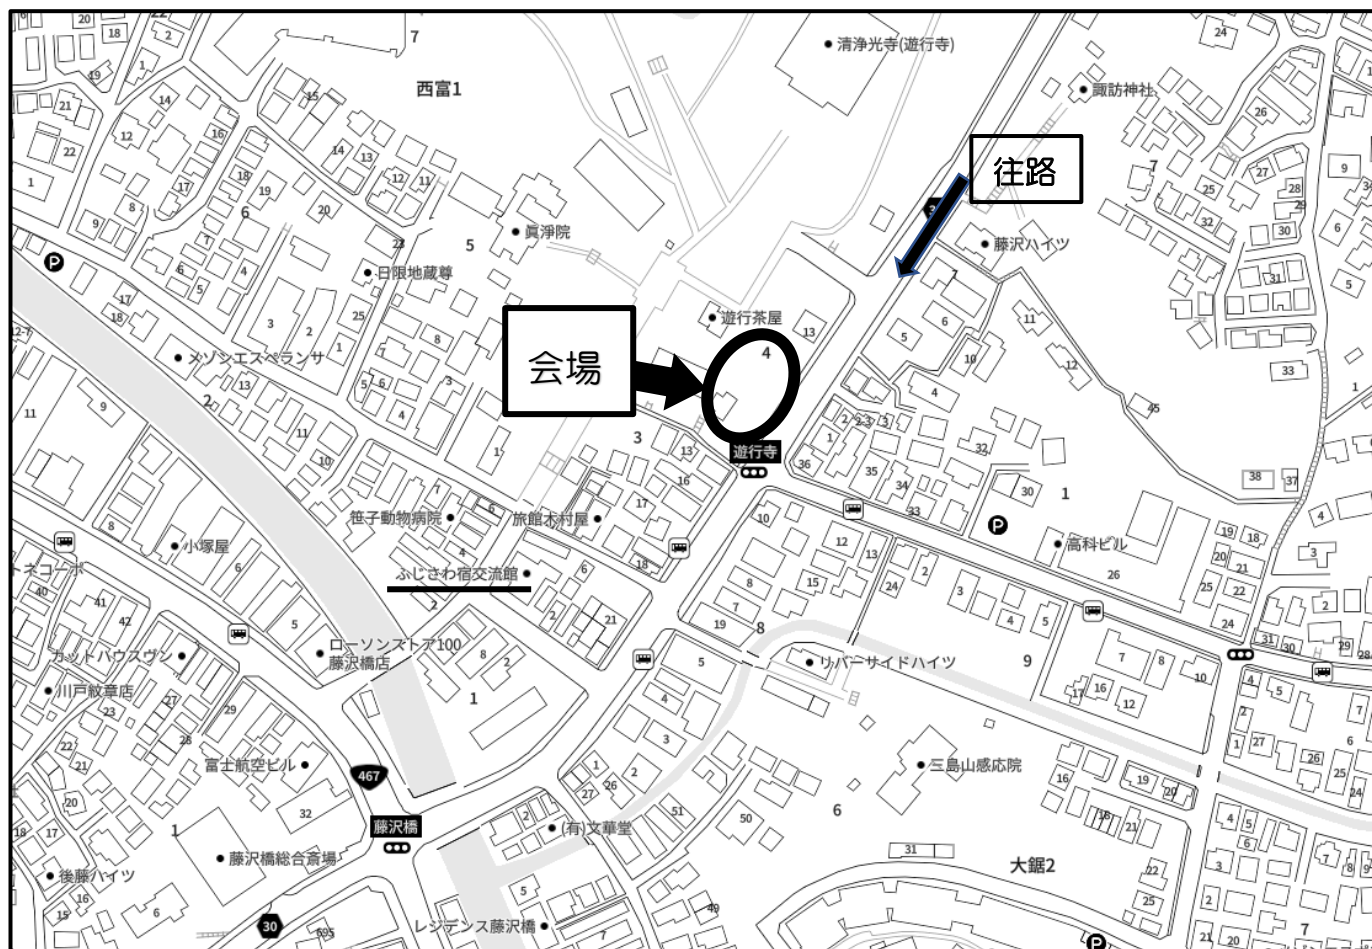

第96回箱根駅伝

応援のご案内

集合：令和2年1月2日（木）午前9:30受付開始

受付場所：遊行寺信号前駐車場(前回と場所が変わりました・駐車スペースはありません)

藤沢稲門会様のご厚意により利用させていただきます

ワセダは予選会を勝ち抜いて上位入賞を狙う！

藤沢駅から徒歩13分（藤沢橋右折） トイレは「藤沢市ふじさわ宿交流館」会場から100M

鎌倉稲門会 ワセダスポーツを応援する会
鎌倉市玉縄 1-13-6 0467 (55) 9771 wasedakamakura@yahoo.co.jp