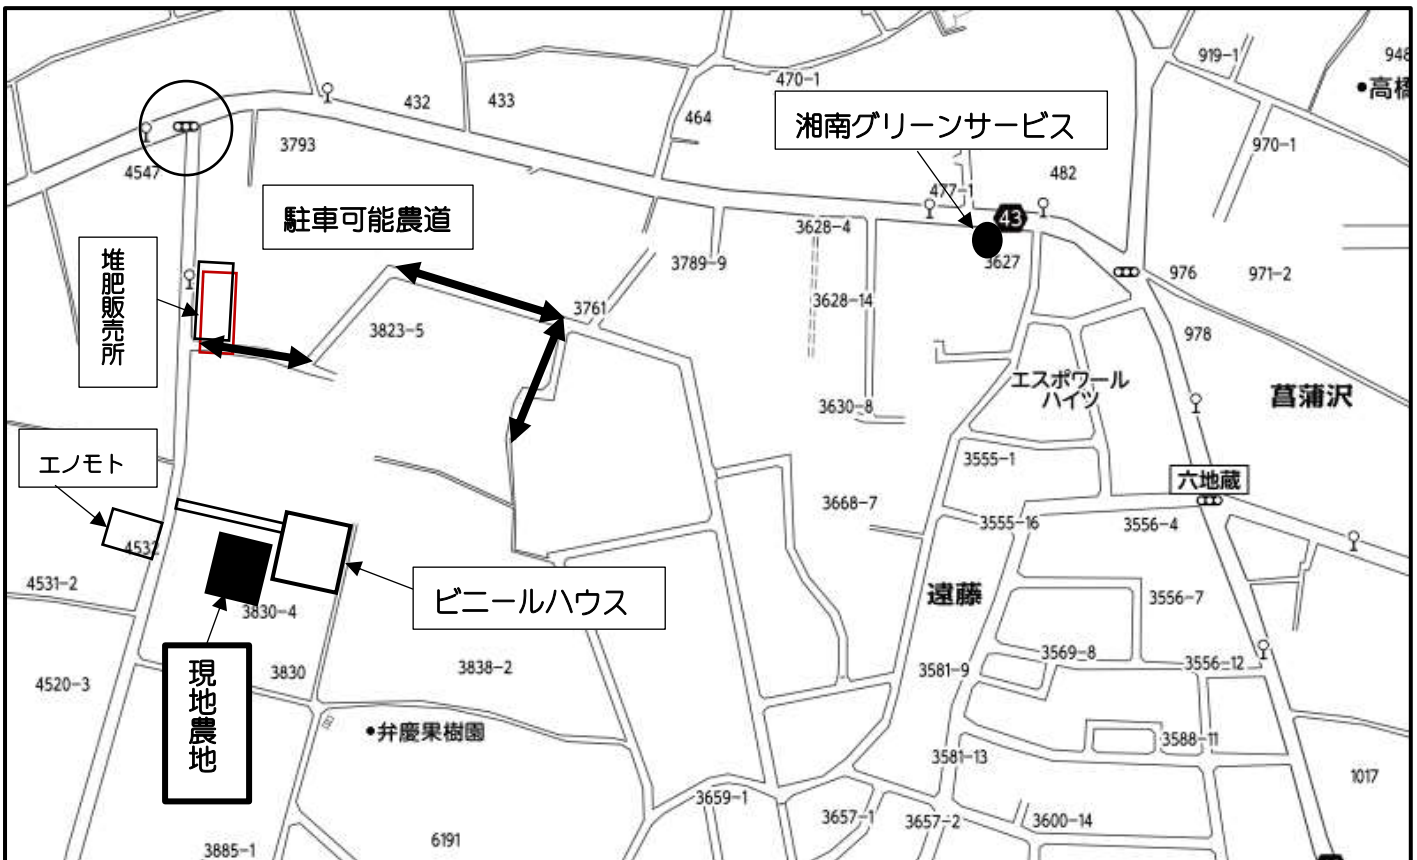

落合園芸 藤沢市遠藤 3828

カーナビにこの番地がない場合は 藤沢市遠藤 3627-9 (株湘南グリーンサービス) で検索してください。ここ から西へ進み、最初の信号を左折です。

拡大図

バス便のご案内
(神奈中バス)

小田急線「湘南台」駅西口 4番乗り場「綾瀬車庫」行き
9:30 発または 10:30 発「笹久保」下車 (1時間に1本です)
帰りは 「笹久保」発「湘南台駅西口」行き
11:23 11:53 12:12 12:53 13:13 があります。